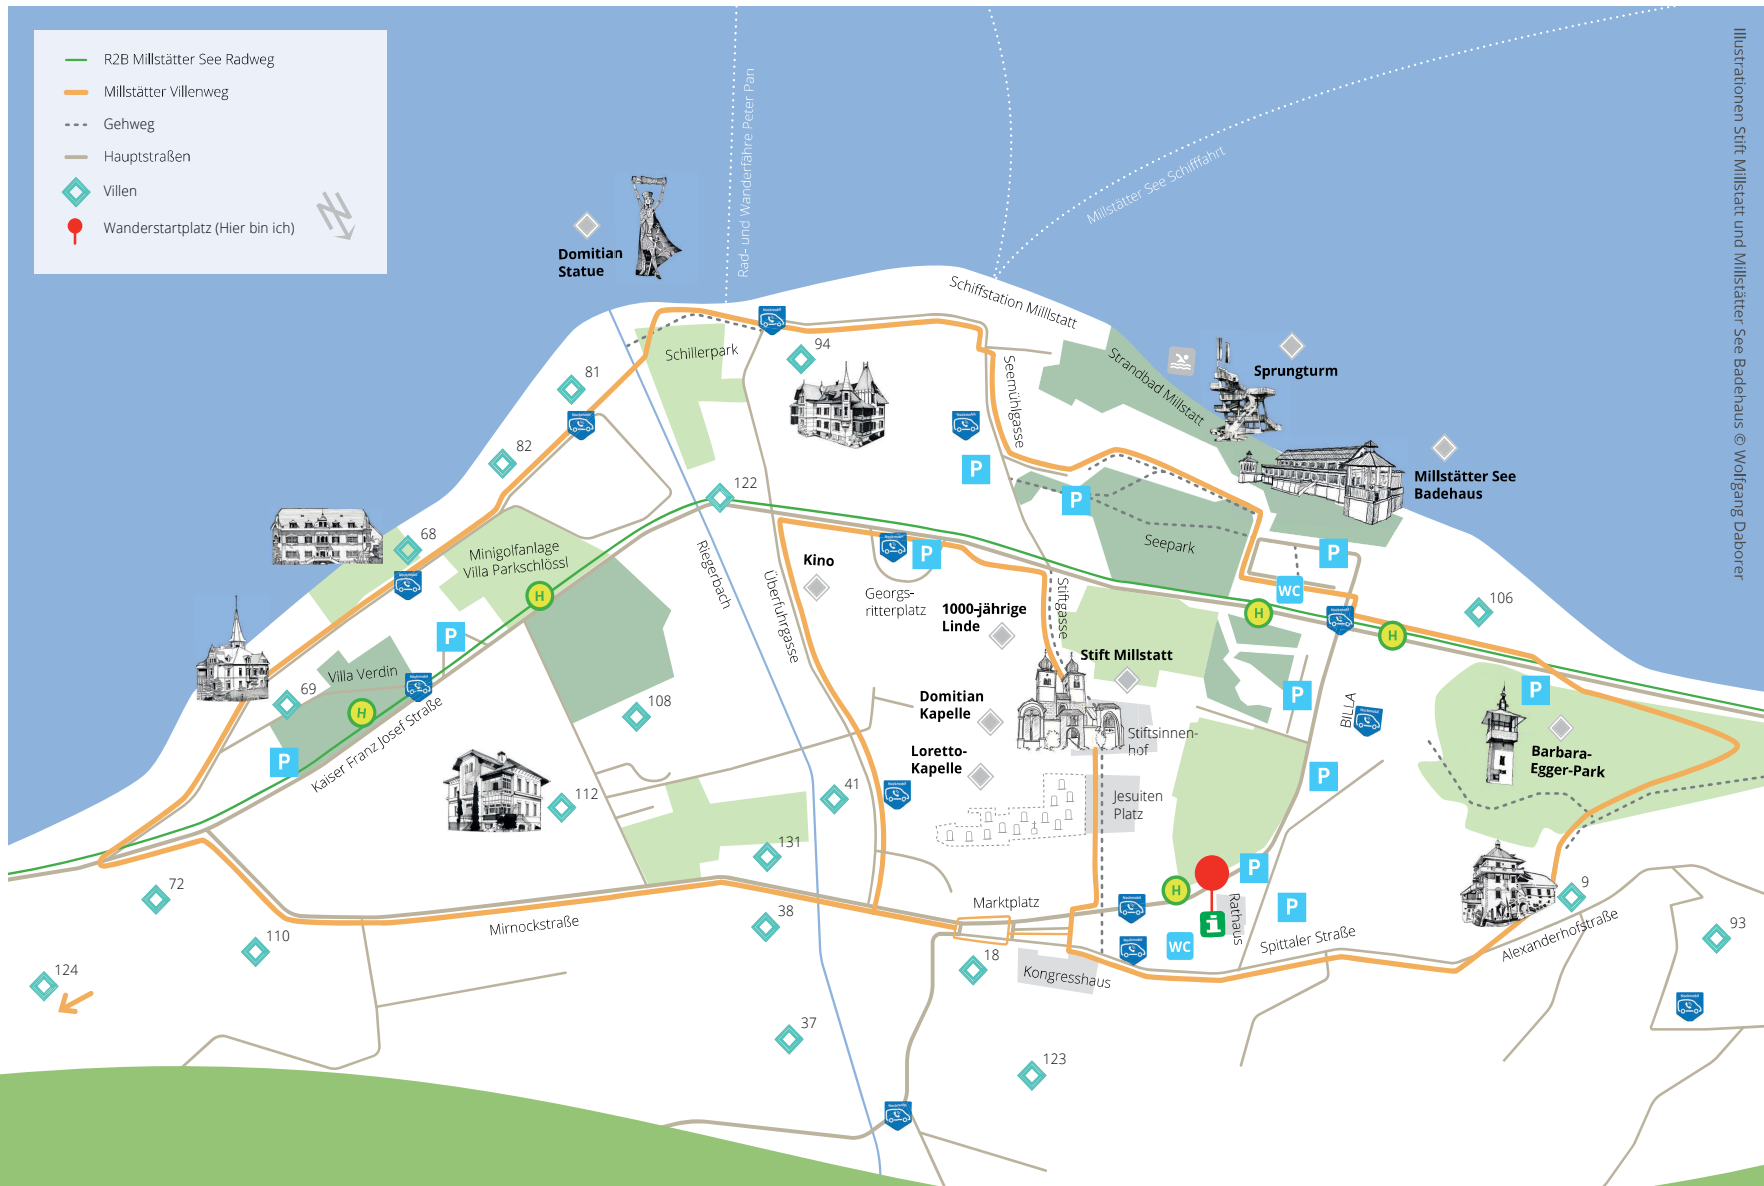

## MILLSTÄTTER VILLENWEG

3,3 km | ca. 1:30 h

## 20 VILLEN

- 9 Staudacher Hof
- 18 Villa Anna
- 37 Villa Amthor
- 38 Hotel Post
- 41 Villa Stadler
- 69 Villa Verdin
- 68 See-Villa
- 72 Villa Margarethe
- 81 Villa Gabrielenheim
- 82 Villa Tacoli
- 93 Villa North
- 94 Villa Streintz
- 106 Villa Postillion am See
- 108 Villa Parkschlössl
- 110 Villa Waldheim
- 112 Villa Hertnagel
- 122 Haus Bachforelle
- 123 Villa Sillerhof
- 124 Schloss Heroldeck
- 131 Hotel Posthof

**Mit dem Tourenportal immer am richtigen Weg**  
QR-Code scannen und online den Wegverlauf sowie die Tourendetails checken.

*Scan the QR code and check the route and tour details online.*

QR-Code scannen und alle Informationen zu den Villen finden.

*Scan the QR code and get more information about the 20 villen.*

[www.seeundberg.at/millstatt-am-see](http://www.seeundberg.at/millstatt-am-see)